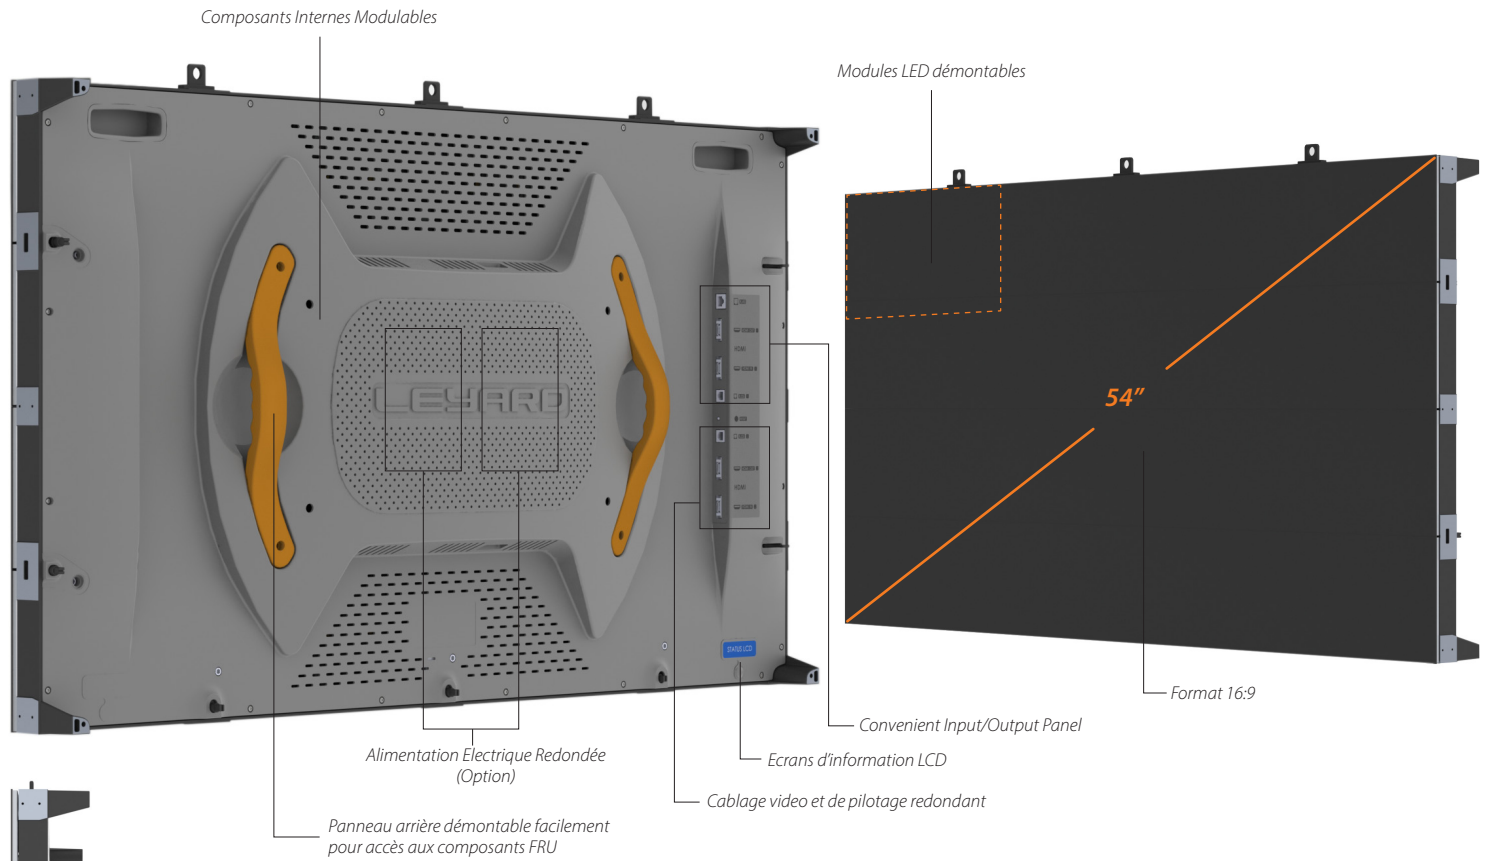

Design innovant allié à un rendement lumineux à la pointe de l'industrie

La série Leyard® TWA est une gamme de murs vidéo LED disponibles en pitch 0.9, 1.2, 1.4 et 1.8. Leyard® TWA propose des murs d'images LED conçus pour gérer une forte densité de pixels. Elle offre des avantages uniques liés à sa conception de type écran plat, comme par exemple un format 16:9, une grande facilité d'installation et d'entretien, ainsi qu'une planéité et une uniformité exceptionnelles. Avec son cabinet peu profond de 54 pouces et ses pitch ultra fins, la série Leyard TWA /TW délivre la densité de pixels et le format des murs d'images LCD et Rétroprojeté mais sans aucune séparation

Architecture et Bénéfices Unique

La série TWA de Leyard a été conçue par des experts des murs d'images vidéo LED pour relever les défis liés à leur installation et leur maintenance. Chaque afficheur TWA est conçu pour une utilisation intensive longue durée et est disponible avec alimentation électrique et distribution vidéo redondante afin d'assurer un fonctionnement continu pour les applications les plus exigeantes. La grande taille des éléments composant un mur d'images TWA (54 pouces) permet de diminuer fortement le temps d'installation en limitant le nombre d'écrans à manipuler ainsi que la complexité des réglages de planéité et d'uniformité initiaux. Moins d'écrans au sein d'un mur d'images réduit aussi le nombre de points de défaillance éventuel. Les options de redondance électrique et vidéo ainsi que la conception modulaire du produit réduisent les temps d'arrêt (MTTR) et facilite l'entretien.

Grâce à sa conception mécanique unique avec 20 points d'alignement par écran et ses corrections logicielles permettant une l'optimisation fine, un mur d'images composé d'écran Leyard TWA ne présente aucune séparation ou ligne noire et ce, quel que soit l'angle de vue pour une image plus immersive.