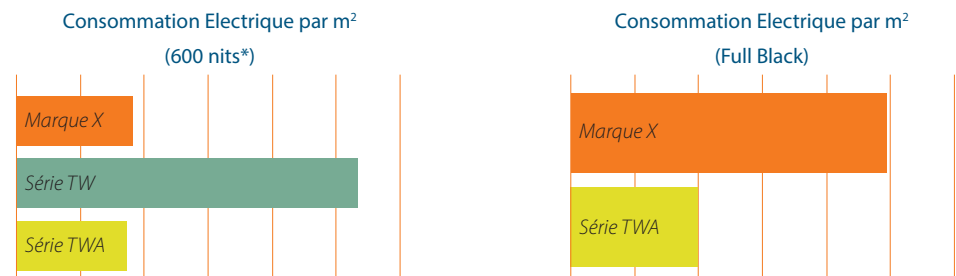

Rendement lumineux inégalé

La série TWA de Leyard permet une consommation électrique réduite d'environ 35 % par rapport au mur d'images LED les plus économes du marché. Plusieurs cabinets Leyard TWA peuvent être alimentés par un circuit électrique unique de 15 ou 20A. En mode veille, la série de TWA Leyard consomme également moins d'énergie que la plupart des murs vidéo LED disponible sur le marché à ce jour.