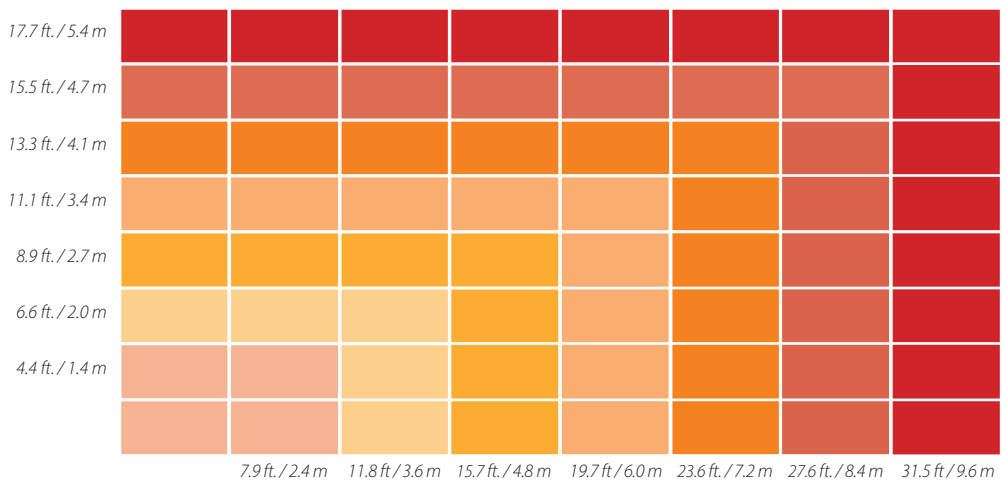

Formats 16:9 - Optimisé pour le 4K

	1 x 1	2 x 2	3 x 3	4 x 4	5 x 5	6 x 6	7 x 7	8 x 8
TWA0.9	1280 x 720	2560 x 1440	3840 x 2160	5120 x 2880	6400 x 3600	7680 x 4320	8960 x 5040	10240 x 5760
TWA1.2	960 x 540	1920 x 1080	2880 x 1620	3840 x 2160	4800 x 2700	5760 x 3240	6720 x 3780	7680 x 4320
TWA1.4	805 x 452	1610 x 904	2415 x 1356	3220 x 1808	4025 x 2260	4830 x 2712	5635 x 3164	6440 x 3616
TWA1.8	640 x 360	1280 x 720	1920 x 1080	2560 x 1440	3200 x 1800	3840 x 2160	4480 x 2520	5120 x 2880

Note: Full HD = 1920 x 1080 | 4k = 3840 x 2160 | 8k = 7680 x 4320

Large compatibilité

La série de TWA Leyard offre une large compatibilité avec les principaux contrôleurs du marché y compris la gamme Clarity® Visual Control Station™ (Clarity VCS™). Clarity VCS est un contrôleur de mur vidéo flexible et facile à utiliser pour piloter les murs d'images hautes résolutions LED. Cette solution matérielle et logicielle tout en un peut être contrôlée localement ou à distance, offrant le summum dans le domaine du traitement d'images et de sources pour les murs d'images de la série Leyard TWA.