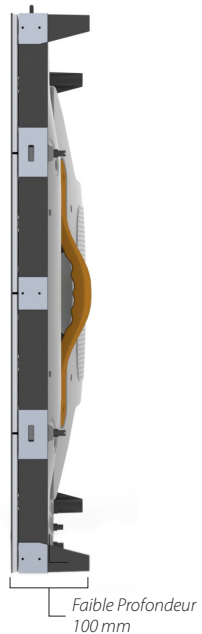

Design innovant allié à un rendement lumineux à la pointe de l'industrie

La série Leyard® TWA est une gamme de murs vidéo LED disponibles en pitch 0.9, 1.2, 1.4 et 1.8. Leyard® TWA propose des murs d'images LED conçus pour gérer une forte densité de pixels. Elle offre des avantages uniques liés à sa conception de type écran plat, comme par exemple un format 16:9, une grande facilité d'installation et d'entretien, ainsi qu'une planéité et une uniformité exceptionnelles. Avec son cabinet peu profond de 54 pouces et ses pitch ultra fins, la série Leyard TWA /TW délivre la densité de pixels et le format des murs d'images LCD et Rétroprojeté mais sans aucune séparation

Architecture et Bénéfices Unique

La série TWA de Leyard a été conçue par des experts des murs d'images vidéo LED pour relever les défis liés à leur installation et leur maintenance. Chaque afficheur TWA est conçu pour une utilisation intensive longue durée et est disponible avec alimentation électrique et distribution vidéo redondante afin d'assurer un fonctionnement continu pour les applications les plus exigeantes. La grande taille des éléments composant un mur d'images TWA (54 pouces) permet de diminuer fortement le temps d'installation en limitant le nombre d'écrans à manipuler ainsi que la complexité des réglages de planéité et d'uniformité initiaux. Moins d'écrans au sein d'un mur d'images réduit aussi le nombre de points de défaillance éventuel. Les options de redondance électrique et vidéo ainsi que la conception modulaire du produit réduisent les temps d'arrêt (MTTR) et facilite l'entretien.

Grâce à sa conception mécanique unique avec 20 points d'alignement par écran et ses corrections logicielles permettant une l'optimisation fine, un mur d'images composé d'écran Leyard TWA ne présente aucune séparation ou ligne noire et ce, quel que soit l'angle de vue pour une image plus immersive.