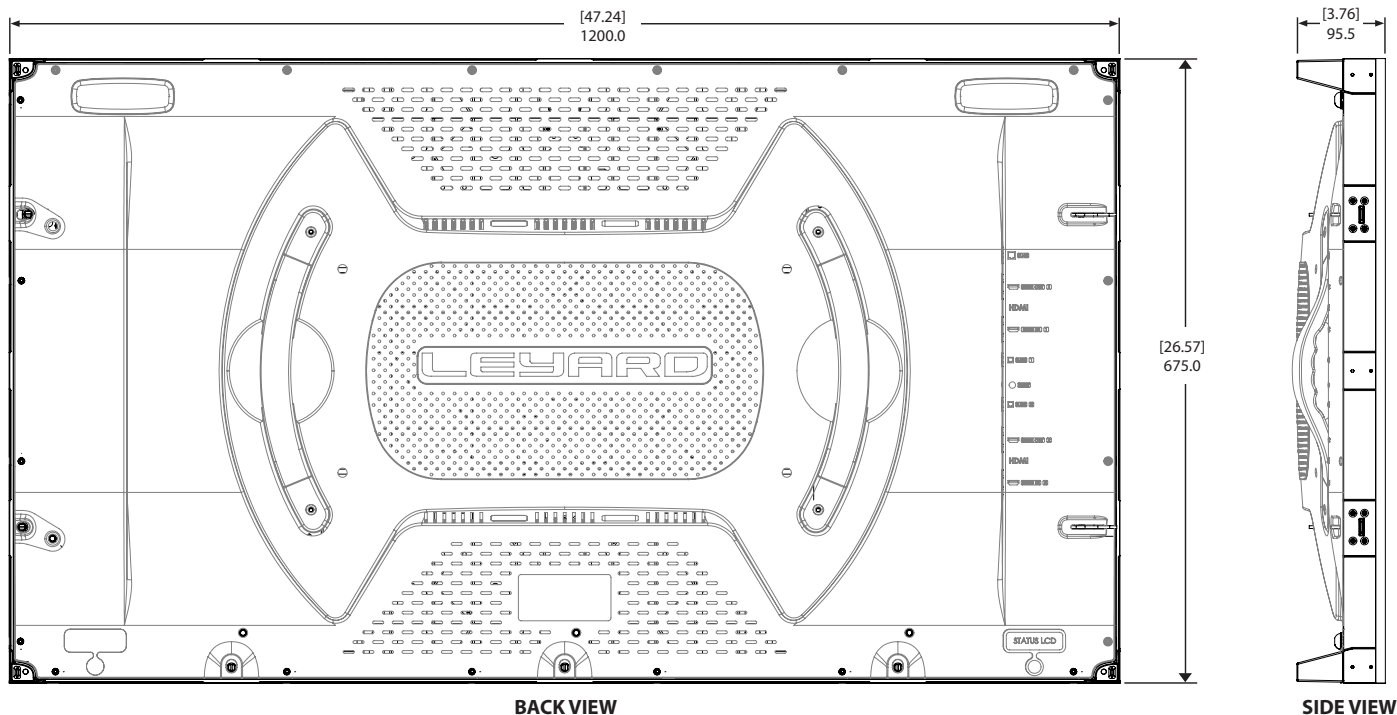

SPECIFICATIONS SERIE LEYARD TWA

Nom du produit	TWA0.9	TWA1.2	TWA1.4	TWA1.8
Pixel Pitch	0.9375mm	1.250mm	1.49mm	1.875mm
LED Type	Commercial Grade 3-in-1 Black SMD			
Résolution	1280x720	960 x 540	805 x 452	640 x 360
Densité de Pixel	1,137,777 / m²	640,000 / m²	450,000 / m²	284,444 / m²
Luminosité Max.	> 600 nits	800 nits		
Espace Colorimétrique	100% NTSC			
Contraste	>6000:1			
Taux de rafraîchissement LED	1,920 Hz	3,000 Hz		5,100 Hz
Plage de Température de couleur, Ajustable (k)	3,200 - 9,300			
Angles de vision, Horizontal	160°			
Angles de vision, Vertical	140°			
Type d'entrée	2x HDMI in, 2x HDMI out; HDCP Compliant			
Résolution d'Entrée Vidéo Maximum	1920x1080 @ 50, 60 Hz			
Taux de rafraîchissement	50Hz, 60 Hz			
Type de connectique de Contrôle	RS232 ou Ethernet			
Durée de Vie: Type (Heures d'utilisation pour atteindre la moitié de la luminosité initiale)	100,000			
Taille du LED Cabinet Size (L x H x P)	1,200 mm x 675 mm x 100 mm (cabinet seul, sans la structure d'accroche)			
Poids	30 Kg			
Alimentation Electrique	100-240 Volts AC, 50/60Hz autosranging			
Consommation maximum (Watts)	360 / écran			
Consommation Type (Watts)	90 / écran			
Alimentation électrique	Simple, (double en option)			
Bruit	Aucun			
Plage de Temperature/Humidity d'Utilisation	-10° à +40°C à 10-80% RH			
Plage de Temperature/Humidity de Stockage	-20° à +60°C à 10-80% RH			
Normes	NRTL, FCC Class A, CE Class A, WEEE, EN60950 and CISPR 22/2010			

LEYARD

North America

www.leyard.com

1-866-475-2627

sales@planar.com

EMEA

www.leyard.com

+421-918-436-961

sales@leyardeurope.eu

APAC

www.leyard.com

+86-755-29671180

asia@leyard.com

Japan

www.leyard.com

+81-3-6915-2768

salesjp@leyard.com

Latin America

www.leyard.com

+55-41-3059-5100

contato@leyard.com.br